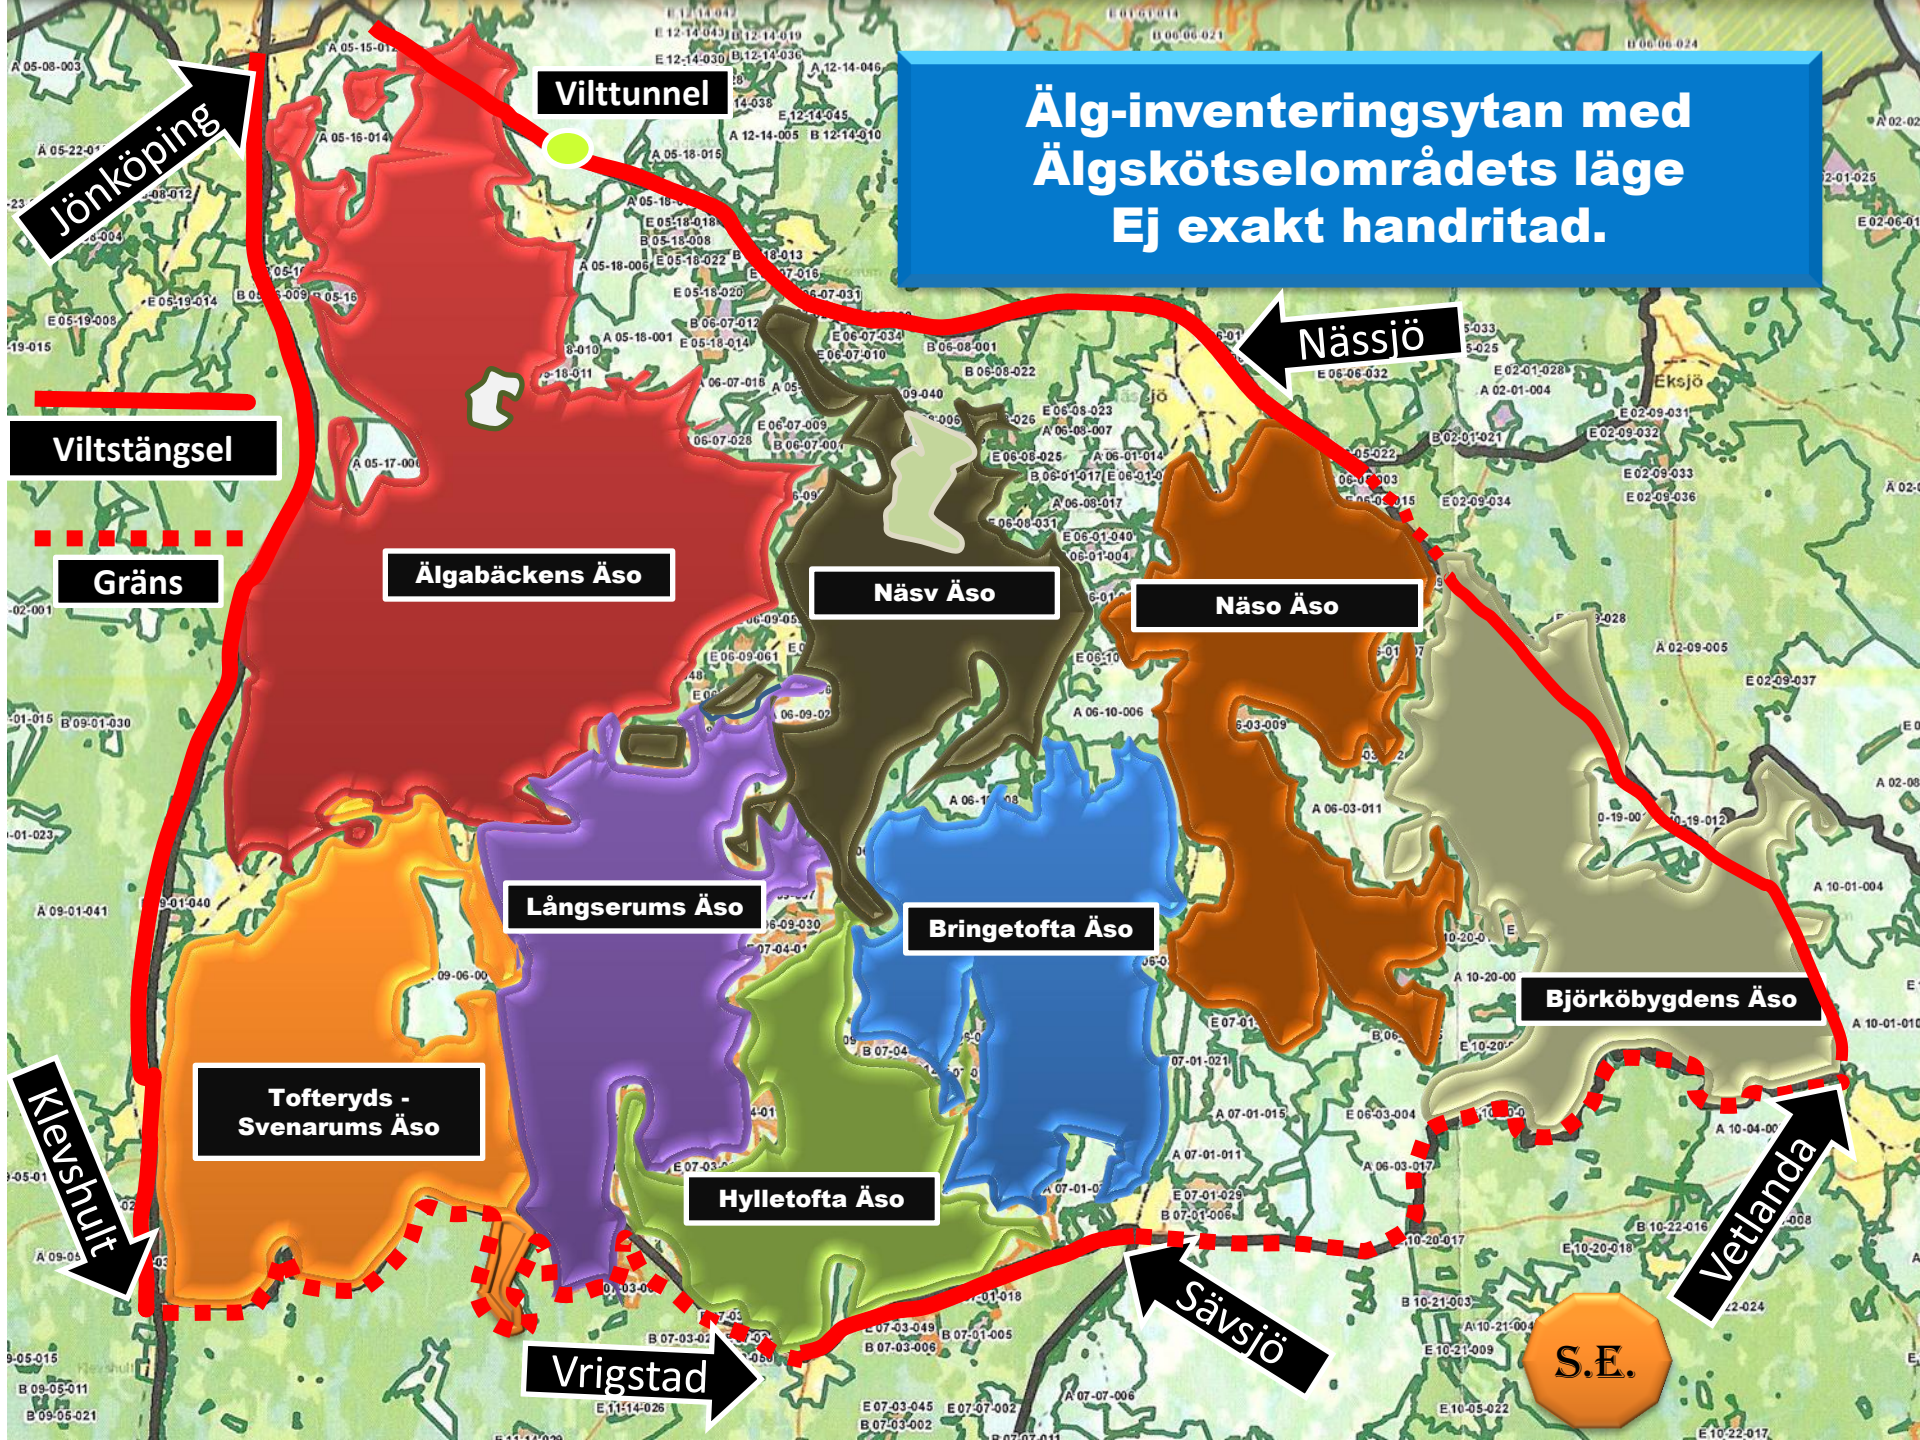

Älg-inventeringsytan med Älgskötselområdets läge

Ej exakt handritad.

Vilttunneln

Jönköping

Viltstängsel

Gräns

Älgabäckens Äso

Näs v Äso

Näso Äso

Långserums Äso

Bringetofta Äso

Björköbygdens Äso

Tofferyds -
Svenarums Äso

Hylletofta Äso

Vrigstad

Sävsjö